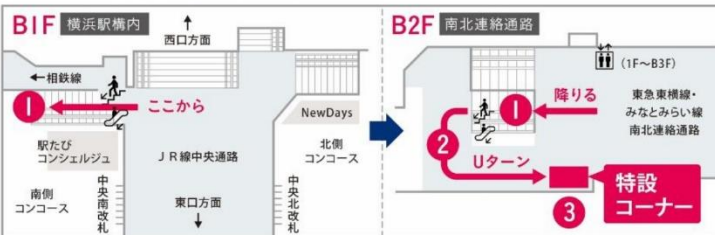

エキタグについてのお問い合わせは、こちらのメールアドレスからお願い致します。support@ekitag.jp

ラリーポイント

西口エリア

- シアル横浜(地下1階/コインロッカー横(京都 茶寮翠泉並び))
- ジョイナス(地下1階/ホテル前広場)
- スィーユー ヨコハマ(9階/上りエスカレーター前)
- ニュウマン横浜(1階/インフォメーション)
- 横浜タカシマヤ(7階/ヨコハマ・グッズ 横濱001横)
- 横浜ビブレ(1階/インフォメーション横)
- 横浜モアーズ(9階/レストランフロア)

東口エリア

- 崎陽軒(本店地下1階/垂利巴*巴*(アリババ)入口前)
- スカイビル(地下2階/エントランス横)
- そごう横浜店(地下2階/正面入口)
- 横浜ベイクォーター(3階/スターバックスコーヒー前)
- 横浜ポルタ(美容の館グレース横)
- ルミネ横浜(1階/ルミネカードカウンター前)

賞品

1等 クーポン券 3,000円分 (100名様) **2等** クーポン券 500円分 (1,000名様)

※賞品のクーポン券は、第13回横浜えきまつり参加の商業・サービス施設で1店舗1,000円(税込)以上のお買物・お食事ごとに1枚ご利用いただけます。
※ご利用にあたっては、クーポン券裏面に記載の内容を必ずご覧ください。

● **横浜お楽しみ賞** (6名様) ホテルの食事券などが当たります。
[賞品提供] ホテル ザノットヨコハマ/
横浜ベイシェラトン ホテル&タワーズ

● **横浜えきまつり賞** (10名様)
JR東日本 E5系新幹線はやぶさオリジナルケーキ
製作:ラ・メゾン アンソレイユターブルパティスリー(そごう横浜店)

必ずもらえる 抽選1回ごとに、鉄道キャラクターのオリジナル壁紙をプレゼント。

賞品引換場所

横浜駅構内
東急東横線・みなとみらい線
B2F 南北連絡通路 特設コーナー

- 1 横浜駅 JR線中央通路 西口側、駅たびコンシェルジュ横通路を下り、B2Fへ
- 2 B2Fに降りたら左にUターンし、東急東横線・みなとみらい線南北連絡通路へ
- 3 右の壁沿いにデジタルスタンプラリー賞品引換の特設コーナーがございます。